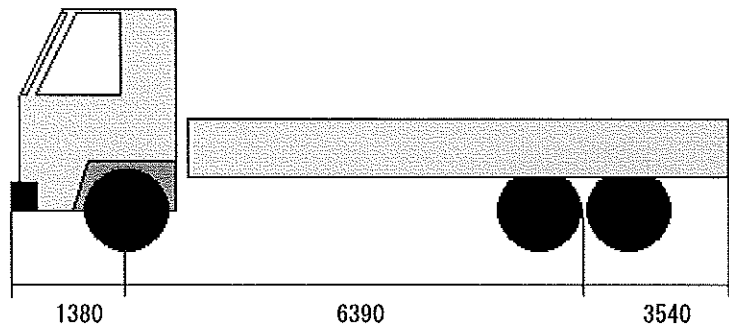

車両名 UD KL-CW48ZVH  
車種 トラック  
最小回転半径 9,800mm

タイトル  
車両名 UD KL-CW48ZVH  
車種 トラック  
全長 11310mm  
車幅 2440mm  
最小回転半径 9800mm  
所要道路幅 6200 (6150)mm  
所要占有幅 5700 (5696)mm  
旋回方向 右旋回  
旋回角度 90度  
スケール 1/200  
作図方法 JASO Z 006 プロッタ法  
刻み角 3度  
表示間隔 4