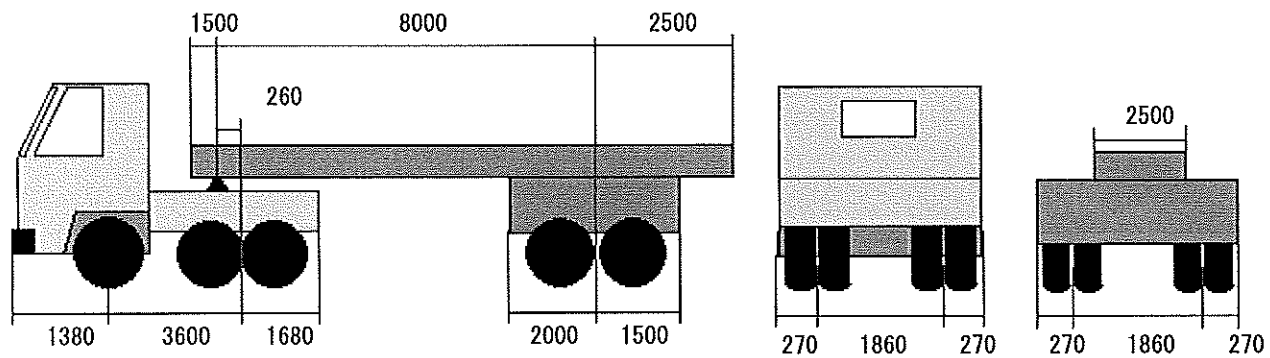

車両名 ポール12.0m
車種 ポールトレーラ
最小回転半径 9,250mm
舵取り なし

タイトル

車両名 ポール12.0m

車種 ポールトレーラ

全長 15220mm

車幅 2500mm

最小回転半径 9250mm

所要道路幅 7200 (7176)mm

所要占有幅 6700 (6670)mm

旋回方向 右旋回

旋回角度 90度

スケール 1/200

作図方法 JASO Z 006 プロッタ法

刻み角 3度

表示間隔 4